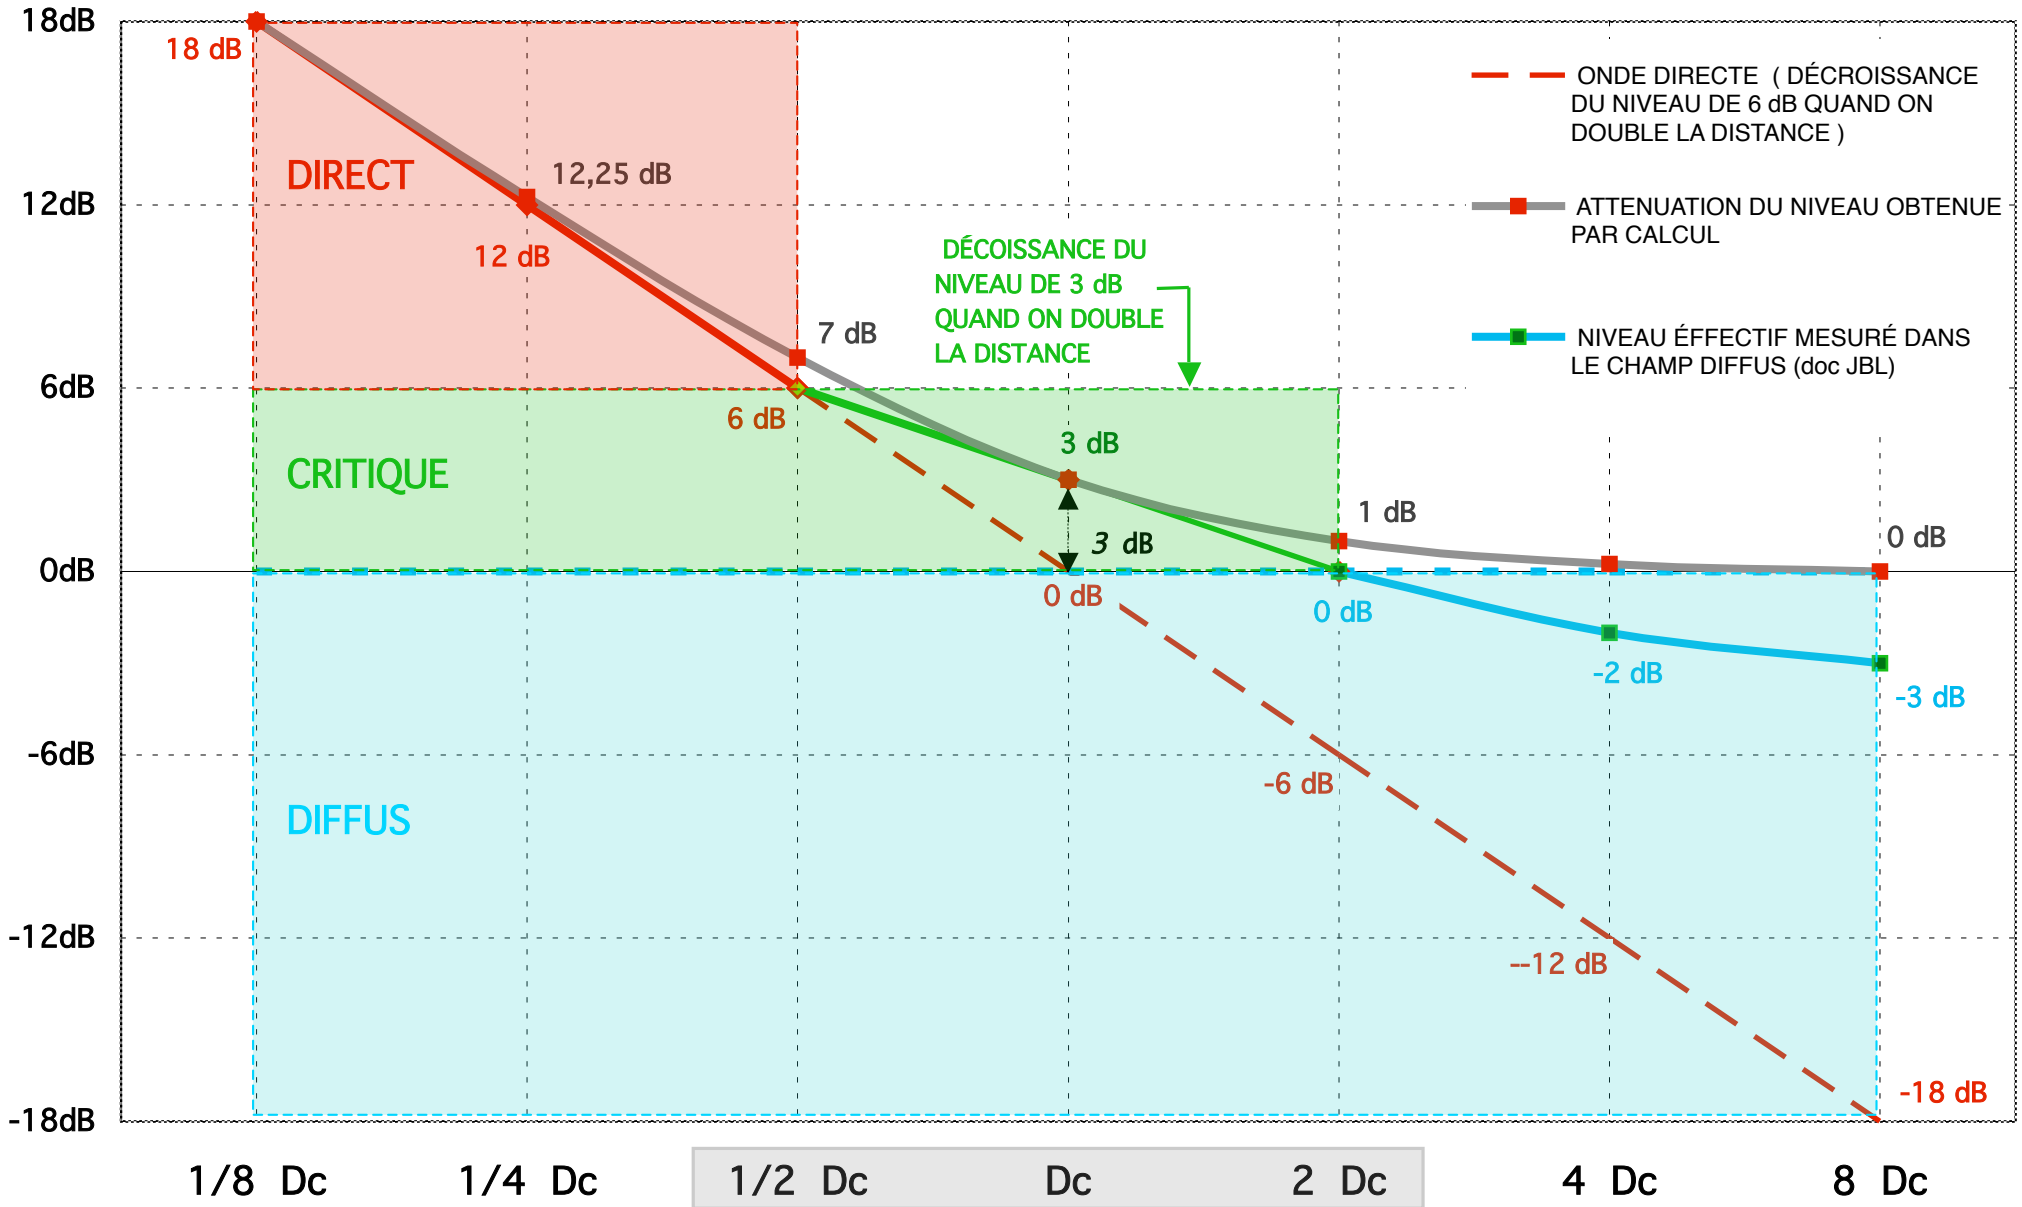

### CHAMP DIRECT

### CHAMP CRITIQUE

### CHAMP DIFFUS

Dc = DISTANCE CRITIQUE ( en mètre )